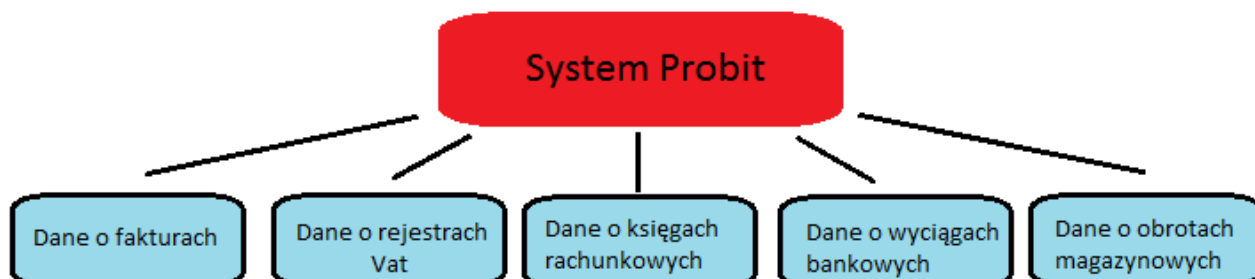

JEDNOLITY PLIK KONTRONY (JPK)